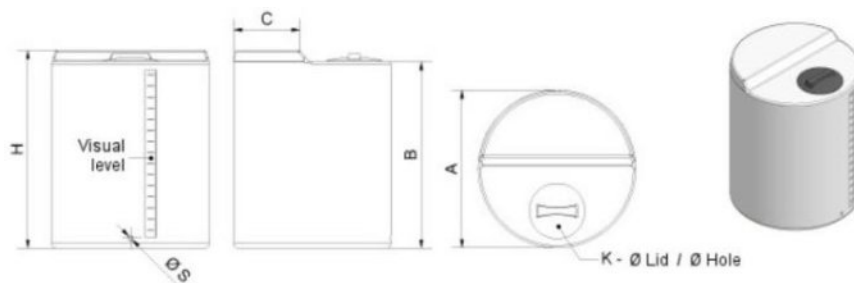

REZERVOARE STOCARE HIPOCLORIT DE SODIU

<i>Produs</i>	<i>Volum [litri]</i>	<i>Dimensiuni [Dxh cm]</i>	<i>Capac [D cm]</i>
R3	3	17x29	12
R30	30	40x32	12.5
R60	60	40x54	12.5
R120	120	50x68	12.5