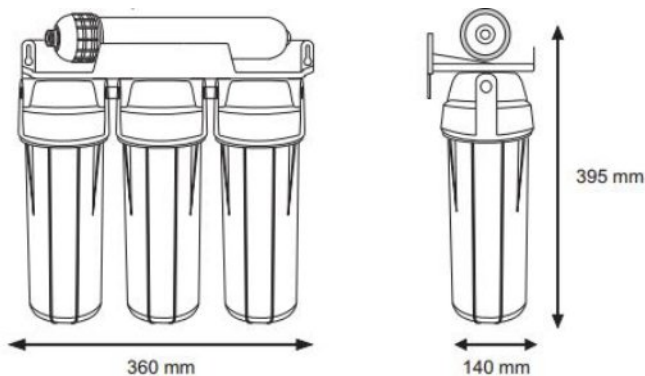

SPECIFICATII TEHNICE

Denumire	Purificator Ultra FT
Dimensiuni [H x W x L]	395 mm x 140 mm x 360 mm
Temperatura maxima	23°C
Rata de recuperare	100%
Finete de filtrare	0,02 μ
Conexiune alimentare	1/2"
Baterie	FXFCH17-C
Presiune minima / maxima	3.5-6 bar
Set cartuse standard si membrana de Ultrafiltrare	F CPP10-5,F CCST2,F CCBKDF,TLCHF-2T
Include un set standard de cartuse,conector, baterie, manual de utilizare.	

DIMENSIUNI SISTEM

CONSUMABILE

Denumire consumabil	Perioda de inlocuire*
Cartus F CPP10-5	3-6 luni
Cartus F CCST2	3-6 luni
Cartus F CCBKDF	3-6 luni
Membrana ultrafiltrare TLCHF-2T	6-12 luni

* Depinde de volumul de apa tratat si calitatea apei brute